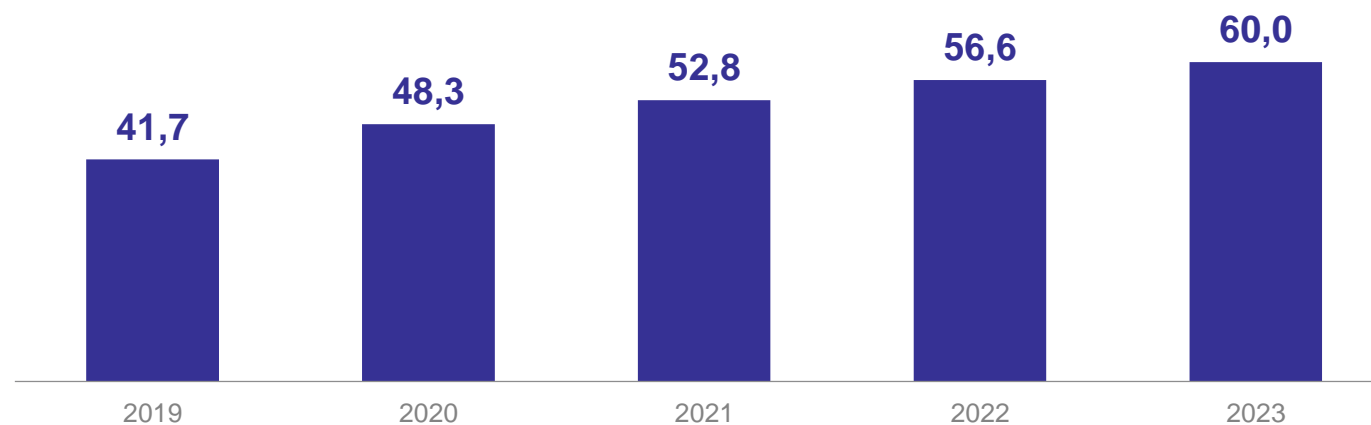

*Оперативные данные за 2023 г.

СТРУКТУРА ПОГОЛОВЬЯ КРУПНОГО РОГАТОГО СКОТА И СВИНЕЙ*

в процентах ко всем категориям хозяйств

САХАЛИНСТАТ

Крупный рогатый скот

● Сельхозорганизации ● КФХ и ИП ● Хозяйства населения

Свины

● Сельхозорганизации ● Хозяйства населения ● КФХ и ИП

*Оперативные данные за 2023 г.

ПРОИЗВОДСТВО СКОТА И ПТИЦЫ НА УБОЙ (В ЖИВОМ ВЕСЕ)

САХАЛИНСТАТ

в хозяйствах всех категорий, тысяч тонн

*Оперативные данные за 2023 г.

ПРОИЗВОДСТВО МОЛОКА

в хозяйствах всех категорий, тысяч тонн

САХАЛИНСТАТ

*Оперативные данные за 2023 г.