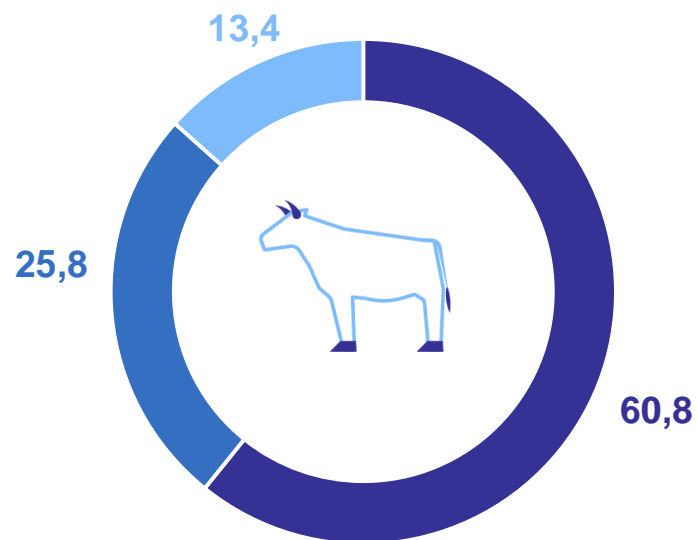

САХАЛИНСТАТ

в процентах ко всем категориям хозяйств

*Оперативные данные за 2023 г.

2

Производство продукции животноводства

ПОГОЛОВЬЕ СКОТА НА 01 ЯНВАРЯ*

в хозяйствах всех категорий, тысяч голов

САХАЛИНСТАТ

	Хозяйства всех категорий			В том числе:								
				Сельскохозяйственные организации			Хозяйства населения			Крестьянские (фермерские) хозяйства и индивидуальные предприниматели		
	2023	2024	2024 в % к 2023	2023	2024	2024 в % к 2023	2023	2024	2024 в % к 2023	2023	2024	2024 в % к 2023
Крупный рогатый скот	28,5	28,4	99,5	17,3	17,2	99,9	3,9	3,8	96,3	7,3	7,3	100,3
в том числе коровы	12,6	12,7	100,6	7,7	7,6	99,0	1,6	1,5	93,5	3,4	3,6	107,5
Свиньи	41,6	38,4	92,3	39,6	36,2	91,4	1,7	2,0	118,5	0,3	0,2	61,6
Овцы и козы	4,6	4,5	97,1	0,0	0,0	100,0	3,1	3,0	97,0	1,5	1,5	97,4
Лошади	0,5	0,4	93,9	0,2	0,2	93,9	0,2	0,2	95,5	0,0	0,0	84,6

*Оперативные данные за 2023 г.

СТРУКТУРА ПОГОЛОВЬЯ КРУПНОГО РОГАТОГО СКОТА И СВИНЕЙ*

в процентах ко всем категориям хозяйств

САХАЛИНСТАТ

Крупный рогатый скот

● Сельхозорганизации ● КФХ и ИП ● Хозяйства населения