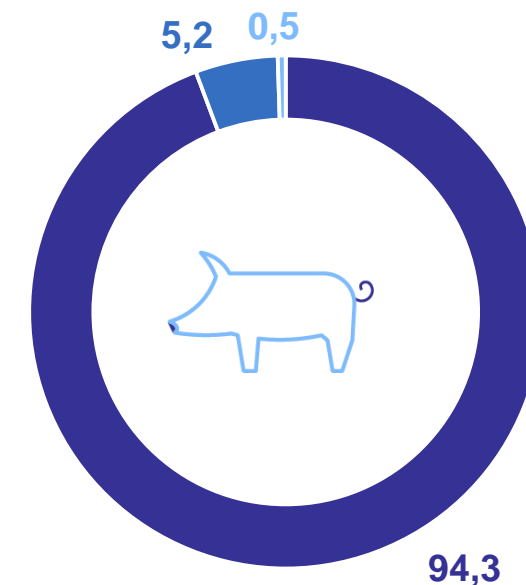

	Хозяйства всех категорий			В том числе:								
				Сельскохозяйственные организации			Хозяйства населения			Крестьянские (фермерские) хозяйства и индивидуальные предприниматели		
	2023	2024	2024 в % к 2023	2023	2024	2024 в % к 2023	2023	2024	2024 в % к 2023	2023	2024	2024 в % к 2023
Крупный рогатый скот	28,5	28,4	99,5	17,3	17,2	99,9	3,9	3,8	96,3	7,3	7,3	100,3
в том числе коровы	12,6	12,7	100,6	7,7	7,6	99,0	1,6	1,5	93,5	3,4	3,6	107,5
Свиньи	41,6	38,4	92,3	39,6	36,2	91,4	1,7	2,0	118,5	0,3	0,2	61,6
Овцы и козы	4,6	4,5	97,1	0,0	0,0	100,0	3,1	3,0	97,0	1,5	1,5	97,4
Лошади	0,5	0,4	93,9	0,2	0,2	93,9	0,2	0,2	95,5	0,0	0,0	84,6

*Оперативные данные за 2023 г.

СТРУКТУРА ПОГОЛОВЬЯ КРУПНОГО РОГАТОГО СКОТА И СВИНЕЙ*

в процентах ко всем категориям хозяйств

САХАЛИНСТАТ

Крупный рогатый скот

● Сельхозорганизации ● КФХ и ИП ● Хозяйства населения

Свины

● Сельхозорганизации ● Хозяйства населения ● КФХ и ИП

*Оперативные данные за 2023 г.

ПРОИЗВОДСТВО СКОТА И ПТИЦЫ НА УБОЙ (В ЖИВОМ ВЕСЕ)

САХАЛИНСТАТ

в хозяйствах всех категорий, тысяч тонн

*Оперативные данные за 2023 г.