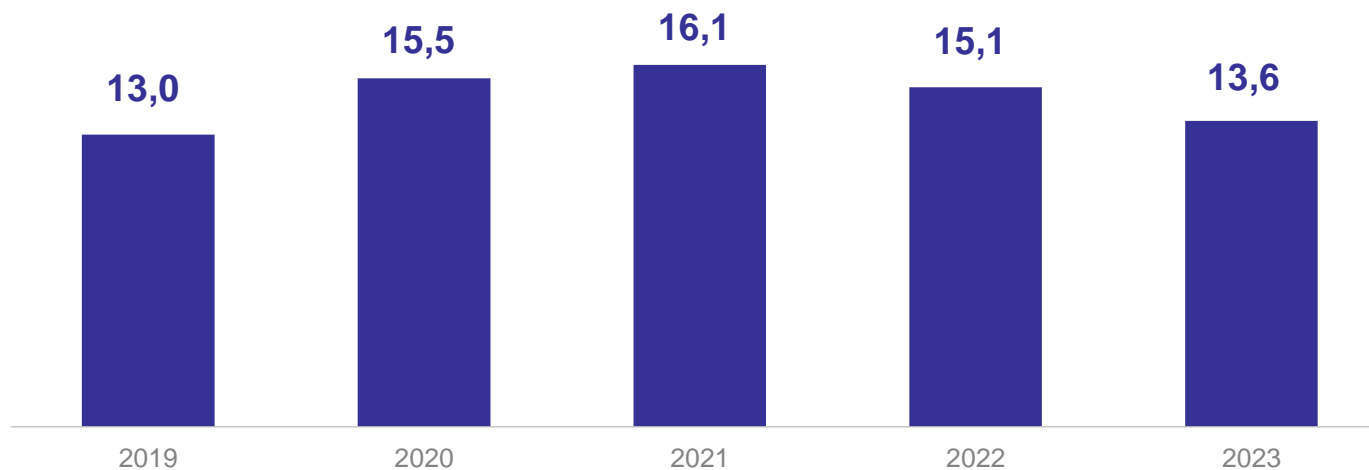

*Оперативные данные за 2023 г.

СТРУКТУРА ПОГОЛОВЬЯ КРУПНОГО РОГАТОГО СКОТА И СВИНЕЙ*

в процентах ко всем категориям хозяйств

САХАЛИНСТАТ

Крупный рогатый скот

● Сельхозорганизации ● КФХ и ИП ● Хозяйства населения

Свины

● Сельхозорганизации ● Хозяйства населения ● КФХ и ИП

*Оперативные данные за 2023 г.

ПРОИЗВОДСТВО СКОТА И ПТИЦЫ НА УБОЙ (В ЖИВОМ ВЕСЕ)

САХАЛИНСТАТ

в хозяйствах всех категорий, тысяч тонн

*Оперативные данные за 2023 г.

ПРОИЗВОДСТВО МОЛОКА

в хозяйствах всех категорий, тысяч тонн

САХАЛИНСТАТ

*Оперативные данные за 2023 г.