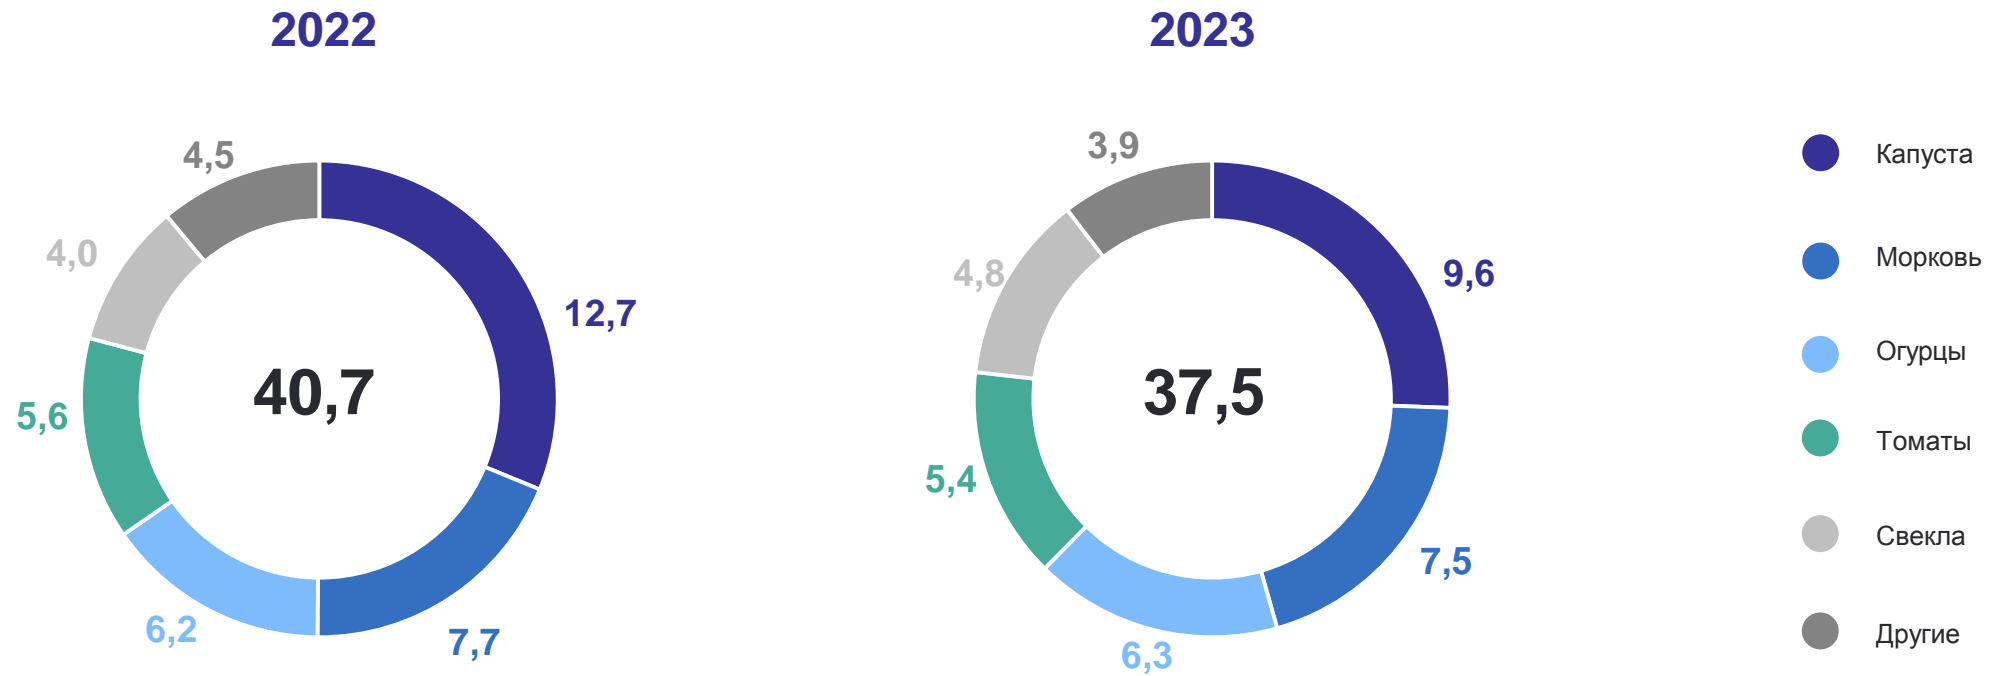

САХАЛИНСТАТ

*Оперативные данные за 2023 г.

ВАЛОВЫЕ СБОРЫ ПО СЕЛЬСКОХОЗЯЙСТВЕННЫМ КУЛЬТУРАМ*

САХАЛИНСТАТ

в хозяйствах всех категорий, тысяч тонн

*Оперативные данные за 2023 г.

УДЕЛЬНЫЙ ВЕС СБОРОВ СЕЛЬСКОХОЗЯЙСТВЕННЫХ КУЛЬТУР*