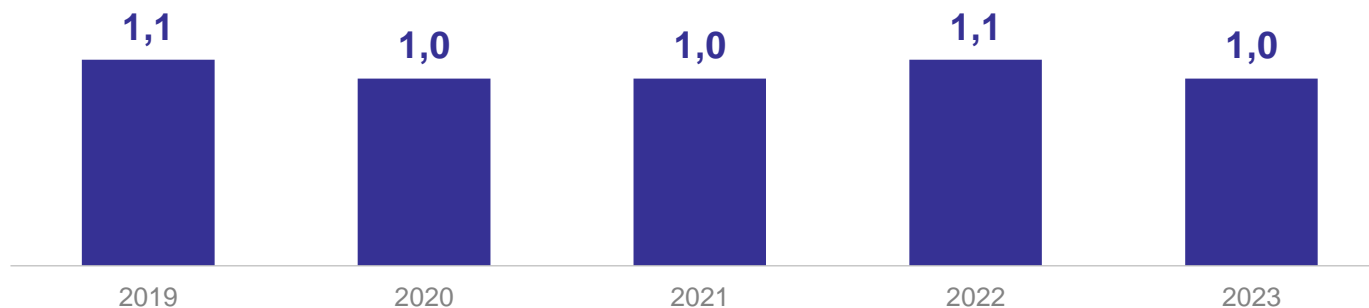

САХАЛИНСТАТ

*Оперативные данные за 2023 г.

ПОСЕВНЫЕ ПЛОЩАДИ КАРТОФЕЛЯ*

в хозяйствах всех категорий, тысяч гектаров

САХАЛИНСТАТ

*Оперативные данные за 2023 г.

ПОСЕВНЫЕ ПЛОЩАДИ ОВОЩЕЙ ОТКРЫТОГО ГРУНТА (ВКЛЮЧАЯ ЗАКРЫТЫЙ ГРУНТ ПО ХОЗЯЙСТВАМ НАСЕЛЕНИЯ)* в хозяйствах всех категорий, тысяч гектаров

САХАЛИНСТАТ

*Оперативные данные за 2023 г.

ВАЛОВЫЕ СБОРЫ ПО СЕЛЬСКОХОЗЯЙСТВЕННЫМ КУЛЬТУРАМ*

САХАЛИНСТАТ

в хозяйствах всех категорий, тысяч тонн

*Оперативные данные за 2023 г.

УДЕЛЬНЫЙ ВЕС СБОРОВ СЕЛЬСКОХОЗЯЙСТВЕННЫХ КУЛЬТУР*